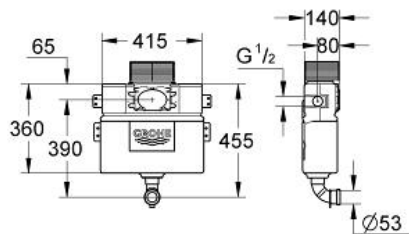

Spülkasten für WC

Artikel 38422000

Pure Freude
an Wasser

GROHE

Produktbeschreibung: Spülkasten für WC

Spezifikation:

6-9l einstellbar

Wandeinbau

0,82 m Bauhöhe

2-Mengen-Ablaufventil, pneumatisch

Betätigung von vorn oder oben

Wasseranschluss von links/rechts oder oben

Armaturengruppe I, schwitzwasserisoliert

Wasseranschluss DN 15

Befestigungslaschen

Spülrohr

kürzbarer Revisionschacht mit Rohbauschutz

ohne Abdeckplatte/Betätigung

Farbe:

□ 38422000